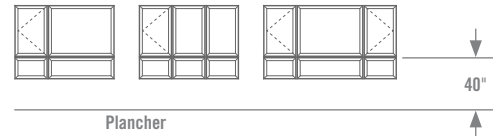

Garde-corps

Quand vos fenêtres doivent faire office de garde-corps (Code national du bâtiment)