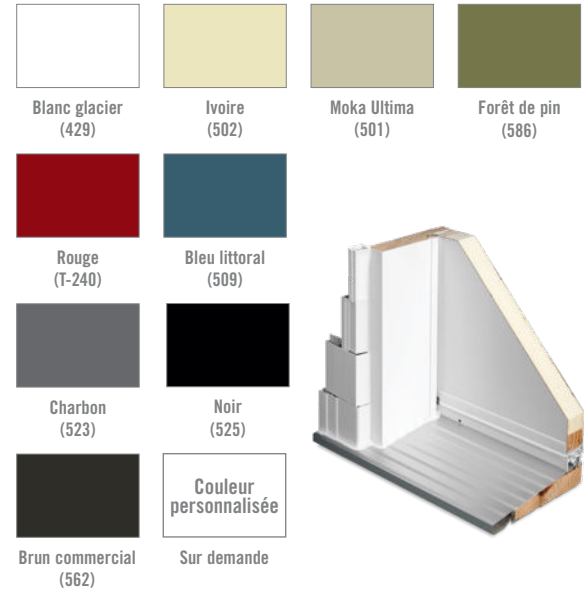

* De type Barotin sur verre

POIGNÉES

COULEURS (PVC PEINT OU ALUMINIUM)

Charbon
(523)

Brun commercial
(Alu : K-7390)
(PVC : 562)

Noir
(525)

Sur demande

Sur demande

CONFIGURATIONS

OPTIONS

Seuil en granit

Triple coupe-froid

Penture à roulement à billes

COULEURS

Acier (extérieur et/ou intérieur)

Fibre de verre grain de bois (extérieur et intérieur)*

* Autres couleurs disponibles sur demande.

Vitraux les Tendances

Cadence - Cadre urbain - Nouveau
22" x 64"

\$\$ |

Fragrance - Cadre urbain - Nouveau
22" x 64"

\$\$ |

Grain - Cadre contemporain
4 carreaux de 23" x 12"

\$\$ |

Légende

- 👁 Clair
- 👁 Semi-privé
- 👁 Privé

- ▶ Toutes ces portes offrent la possibilité d'avoir un seuil de couleur anodisée ou en granit massif.
- ▶ Le cadre de porte peut être blanc même si la porte est de couleur.
- ▶ Tous ces vitraux incluent un verre énergétique et une certification Energy Star.