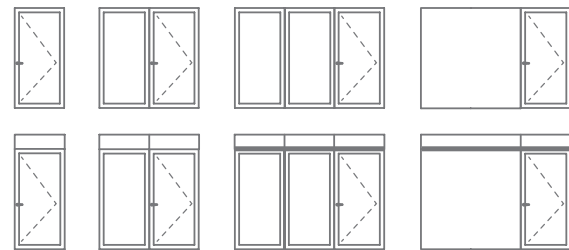

Fenêtre fixe Bellissima

VERRES

\$
Double
Interc. swisspacer

\$\$
Triple
Interc. swisspacer
1-Low-e

\$\$\$
Triple
Interc. swisspacer
2-Low-e

DIMENSIONS*

Porte-patio oscillo-coulissante Bellissima

Centré	Décentré
144" x 108"	156" x 108"*
144" x 120"	156" x 120"* (imposte 24")