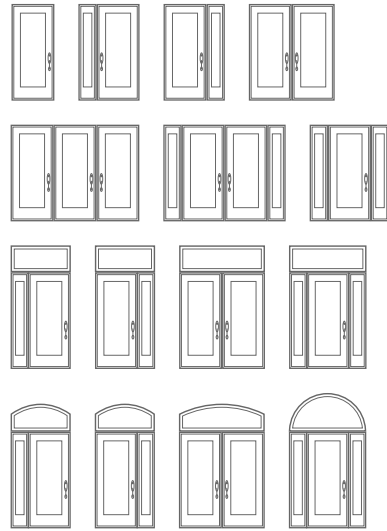

CONFIGURATIONS