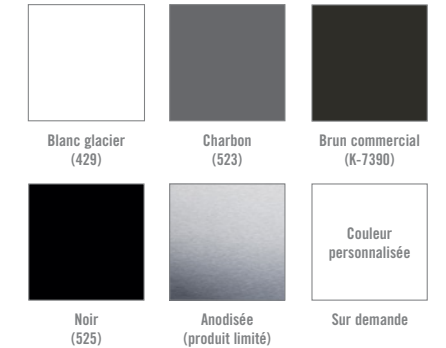

Semi-Merisier

\$\$\$
• Rénovation et neuf

Pin jointé

\$
• Rénovation et neuf

Bois-PVC

\$\$
• Rénovation et neuf

COULEURS ALUMINIUM

COULEURS (MERISIER À L'INTÉRIEUR SEULEMENT)