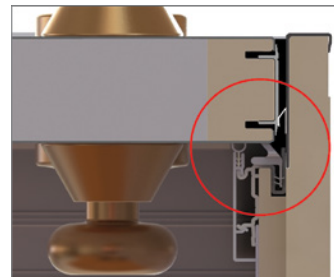

Triple coupe-froid