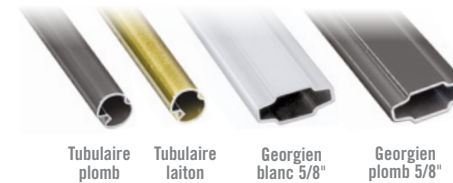

VERRES

\$
Double Interc. acier inox Low-e

Sans carrelage

• RE 34

Avec carrelage

• RE 32

\$\$
Triple Interc. acier inox 1-Low-e

Sans carrelage

• RE 37

Avec carrelage

• RE 35

\$\$\$
Triple Interc. acier inox 2-Low-e

Sans carrelage

• RE 38

Avec carrelage

• RE 36

CARRELAGES

Tubulaire plomb Tubulaire laiton Georgien blanc 5/8" Georgien plomb 5/8"

Carrelage Zen Carrelage rectangle 2"

QUINCAILLERIE

Verrouillage au seuil

Roulettes doubles à tandem

Moustiquaire rétractable