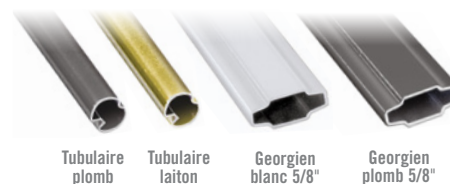

CARRELAGES