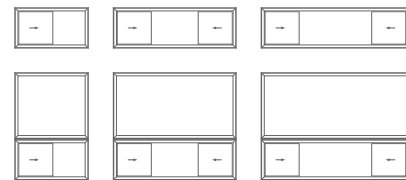

Les volets de la guillotine basculent aussi vers l'intérieur pour en faciliter le nettoyage.

CONFIGURATIONS

Classique

Panoramique

Grandiose

Plafond de 9 pi min.

Coulissante

VERRES