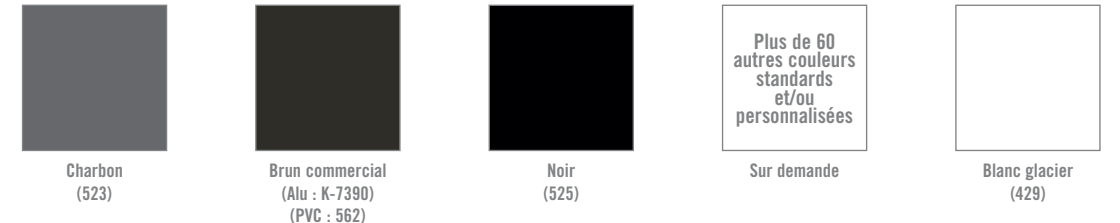

Carrelage Zen Carrelage rectangle 2"

HYBRIDE (PVC-ALUMINIUM)

Option

POIGNÉES ET COULEURS

Blanc Noir Nickel Laiton Chrome luisant Chrome brossé Moderne noir Moderne blanc Moderne nickel satin

COULEURS (PVC PEINT OU ALUMINIUM)