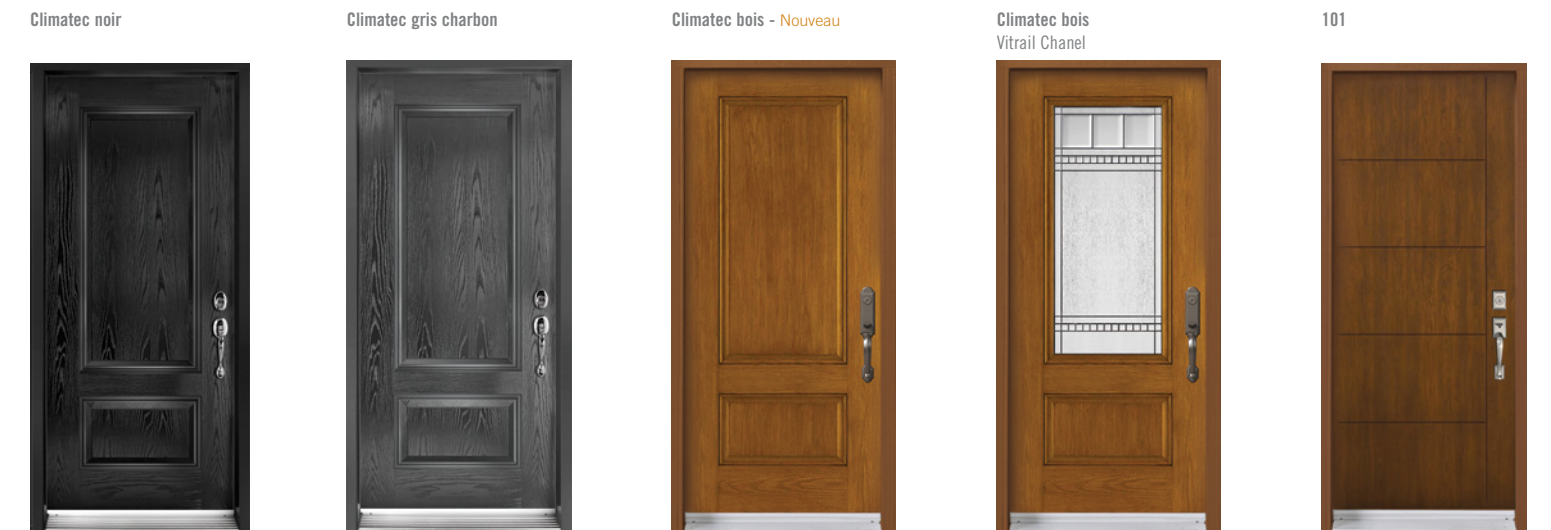

\$\$ |

St-James
20" x 64"

\$\$\$ |

Alys
22" x 64"

\$\$ |

Légende

- Clair
- Semi-privé
- Privé

- ▶ Toutes ces portes offrent la possibilité d'avoir un seuil de couleur anodisée ou en granit massif.
- ▶ Le cadre de porte peut être blanc même si la porte est de couleur.
- ▶ Tous ces vitraux incluent un verre énergétique et une certification Energy Star.

Les portes rainurées

Les décorées acier inox

Les fibres de verre lisse

Les embossées

Les fibres de verre grain de bois

Les Distingués

Bohémia
double 20" x 64", tige noire

Designer : J.-Claude Poitras