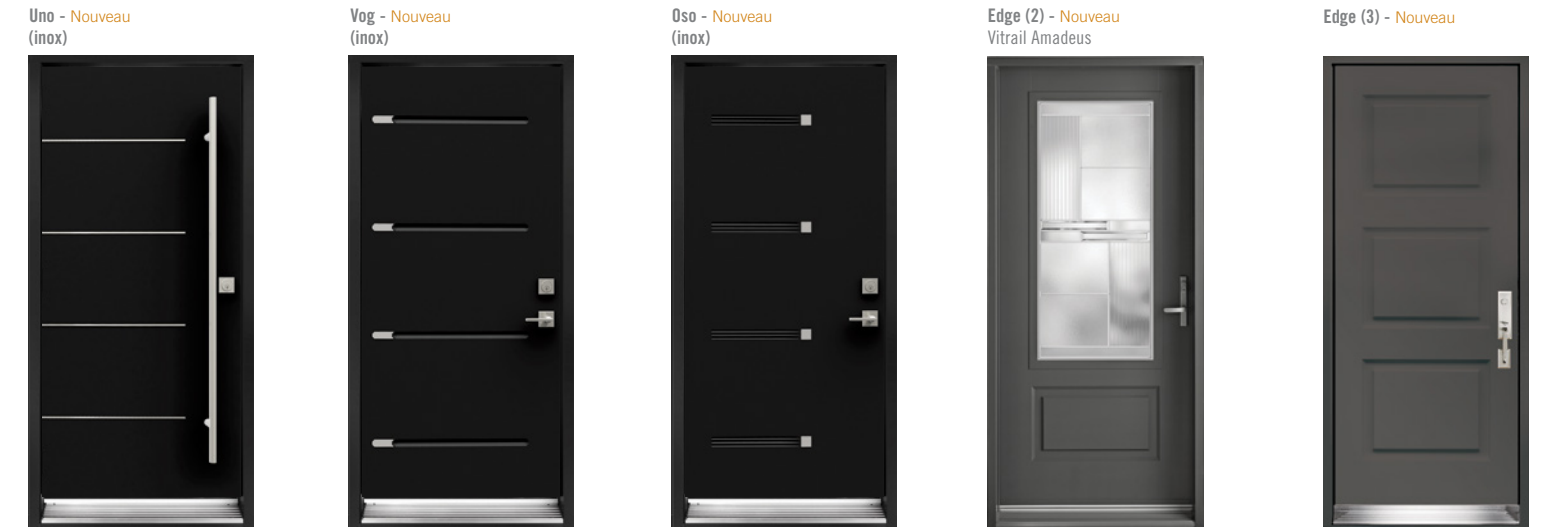

Les décorées acier inox